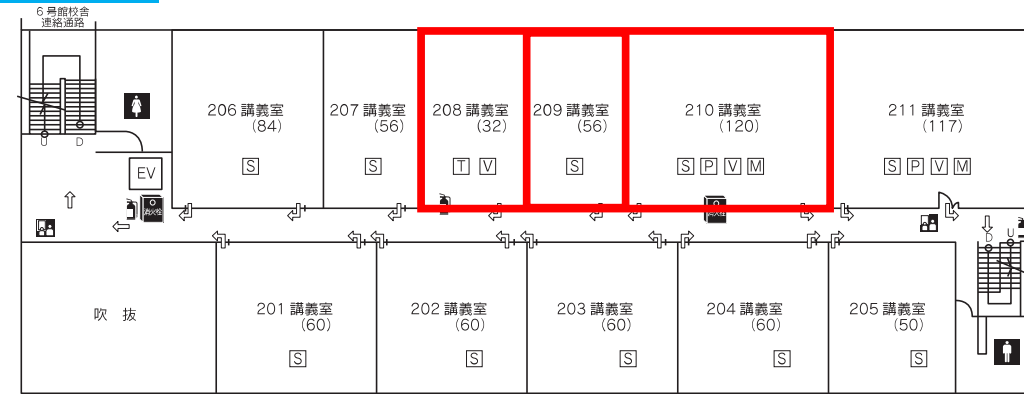

### 1 階

( ) 内座席表

T=テレビ

V=ビデオ

S=スクリーン

P=プロジェクター

M=マイク等

非常口

避難誘導灯

屋内消火栓

消火器

避難緩降機

消防用消火栓

避難経路

緊急避難時  
緩降機経路

( ) 内は収容定員数

### 2 階

### 3 階

2014年4月完成!!  
9号館

駐車場

8号館  
人間発達学部

1・2・6号館  
健康福祉学部

1

駐車場

3号館  
保健医療学部