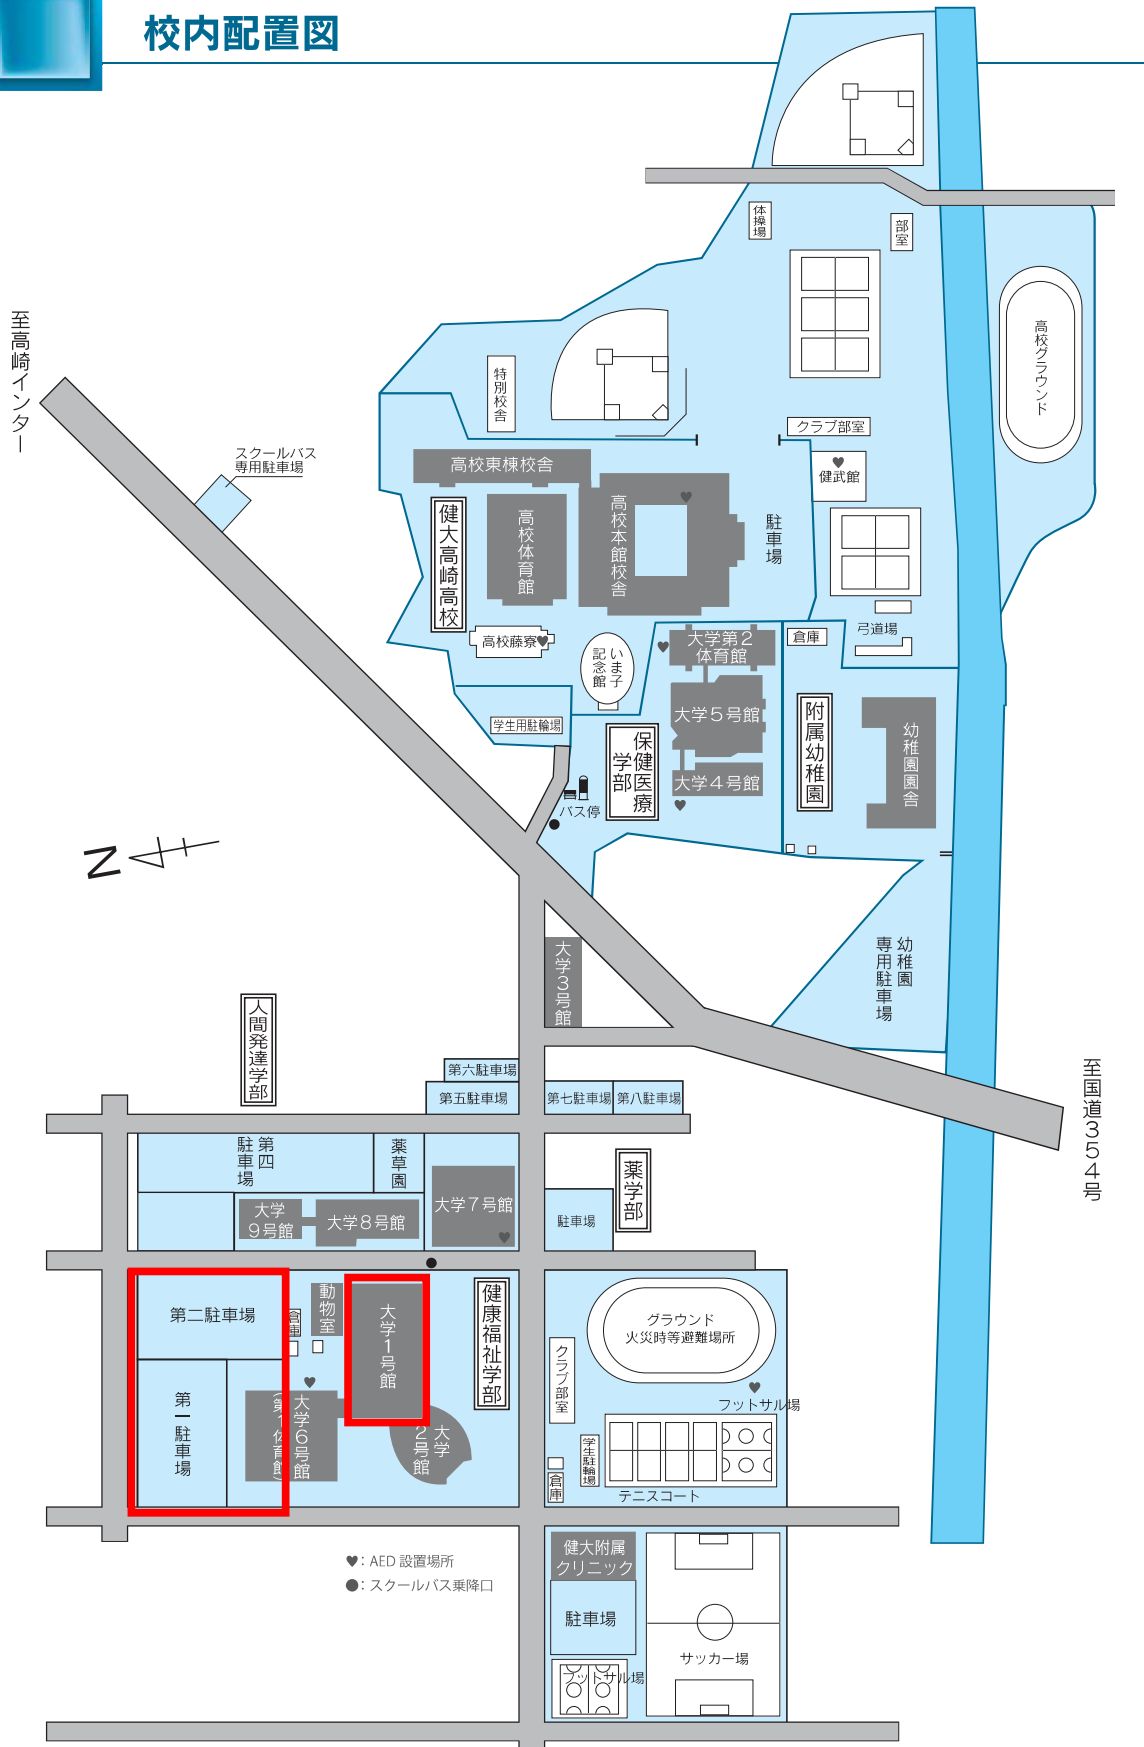

## 校内配置図

# 1号館 (健康福祉学部)

## 動物室

須藤いま子  
記念館

7号館  
薬学部

駐車場

グラウンド

4・5号館  
保健医療学部

大学第2  
体育館

フットサル場

群馬県立女子大行  
矢中町入口