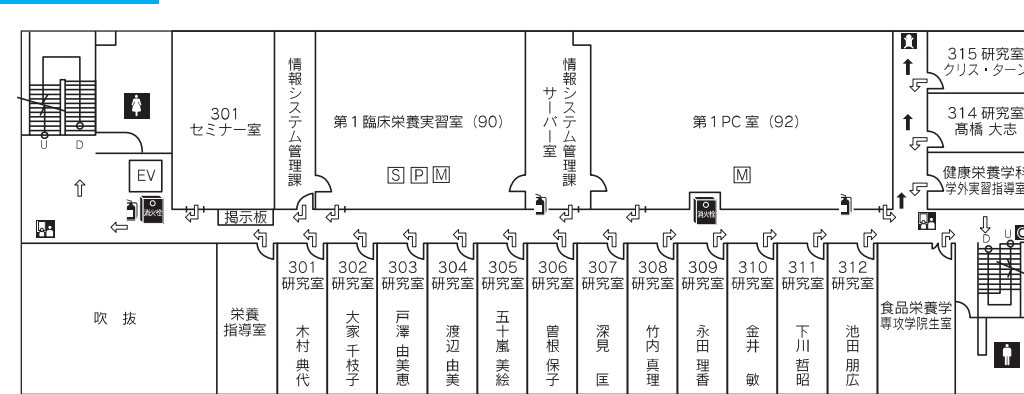

### 1 階

( ) 内座席表

T=テレビ

V=ビデオ

S=スクリーン

P=プロジェクター

M=マイク等

非常口

避難誘導灯

屋内消火栓

消火器

避難緩降機

消防用消火栓

避難経路

緊急避難時  
緩降機経路

( ) 内は収容定員数

### 2 階

### 3 階

2014年4月完成!!  
9号館

駐車場

8号館  
人間発達学部

1・2・6号館  
健康福祉学部

1

駐車場

3号館  
保健医療学部