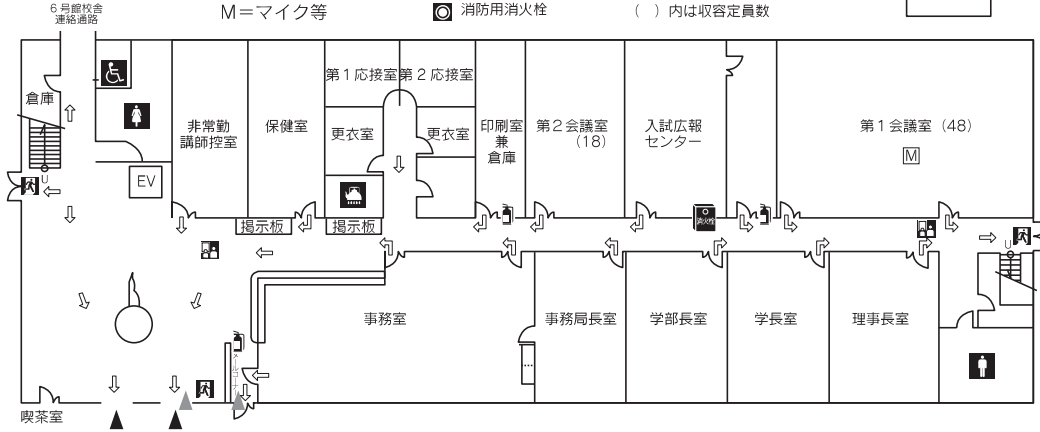

### 1 階

( ) 内座席表

T=テレビ

V=ビデオ

S=スクリーン

P=プロジェクター

M=マイク等

非常口

避難誘導灯

屋内消火栓

消火器

避難緩降機

消防用消火栓

避難経路

緊急避難時  
緩降機経路

( ) 内は収容定員数

### 2 階