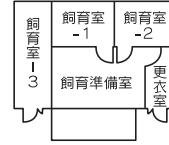

### 1 階

( ) 内座席表

T=テレビ

V=ビデオ

S=スクリーン

P=プロジェクター

M=マイク等

非常口

避難誘導灯

屋内消火栓

消火器

避難緩降機

消防用消火栓

避難経路

緊急避難時  
緩降機経路

( ) 内は収容定員数

### 2 階

### 3 階

2014年4月完成!!  
9号館

駐車場

8号館  
人間発達学部

1・2・6号館  
健康福祉学部

1

駐車場

3号館  
保健医療学部